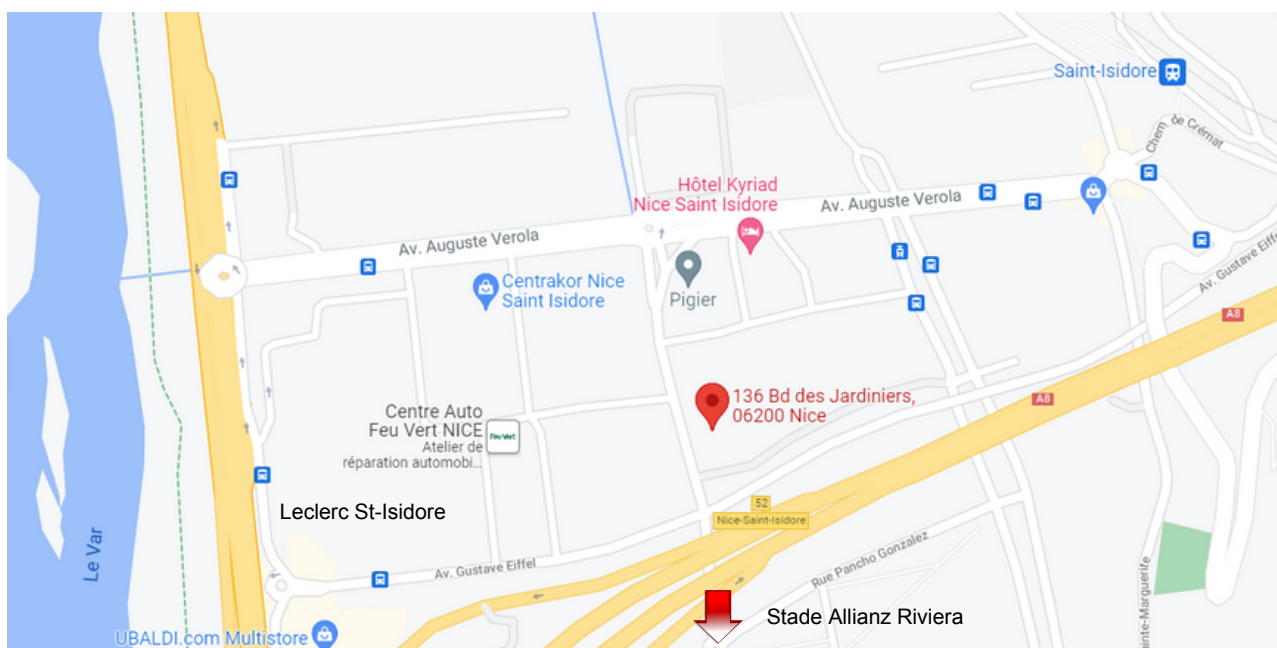

# Plan d'accès

AP Ressources Humaines  
136 Bd des Jardiniers,  
ESPACE RIVIERA, Entrée B  
06200 Nice  
tél : 04 93 73 81 63

## En transports en commun :

Train : Gare Nice Saint Augustin  
Puis, tramway ligne 2 arrêt "Grand Arénas jusqu'à arrêt "Saint Isidore"

## En voiture :

Autoroute sortie n°52 : Nice Saint Isidore

Places de parking gratuites aux alentours (possibilité de se garer à Leclerc St-Isidore, parking Feu Vert, Parking Nice Valley/Stade Allianz Riviera ...)